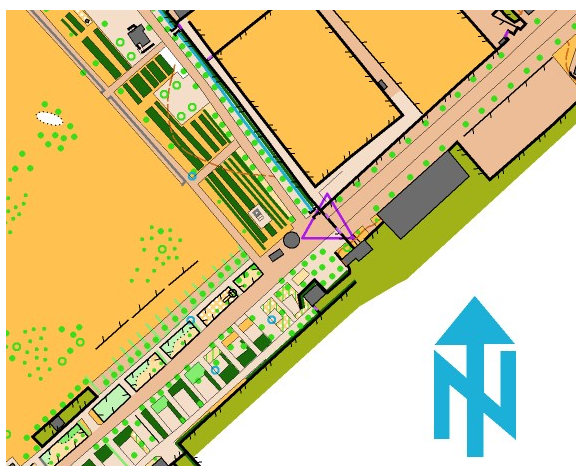

Soirées de l'orientation CDCO69

Deux mardis de juin, le *Comité Départemental de Course d'Orientation du Rhône et de la Métropole de Lyon* organise une course d'orientation **ouverte à tous** dans deux parcs de la métropole de Lyon.

Accueil à partir de 18h15, départ à partir de 18h30, fin 20h30 maximum.

Lieu

mardi 04 Juin 2019

PARC DE GERLAND

RDV : 405 avenue Jean Jaurès, 69007 Lyon

<https://goo.gl/maps/ew1PmBACRPv>

mardi 18 Juin 2019

PARC DE PARILLY

RDV : entrée parc rue du Clos Verger, 69200 Vénissieux

<https://goo.gl/maps/vkPWQLz1LNM2>

Informations circuits

Vous trouverez sur place des circuits accessibles aux débutants, ainsi que des exercices ludiques pour les personnes désirant approfondir leurs connaissances !

En famille, entre amis, ou individuellement, venez vous confronter à d'autres orienteurs plus aguerris, appréhender la carte, agrémenter votre footing hebdomadaire, découvrir l'orientation ou la course d'orientation, ... !

Accueil

Inscription et accueil sur place

Pré-inscription souhaitée en envoyant un message « soirée du mardi XX juin » à inscription@cdco69.fr

5€ par personne / 12€ pour les familles composées d'enfants mineurs et d'au maximum 2 adultes / gratuit pour les licenciés FFCO du CDCO69