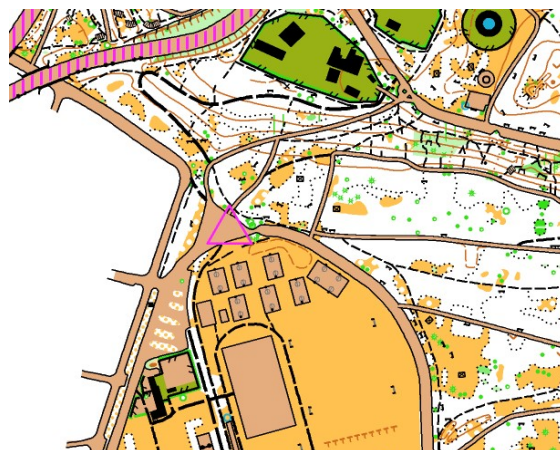

### Lieu

**mardi 04 Juin 2019**

**PARC DE GERLAND**

RDV : 405 avenue Jean Jaurès, 69007 Lyon

<https://goo.gl/maps/ew1PmBACRPv>

**mardi 18 Juin 2019**

**PARC DE PARILLY**

RDV : entrée parc rue du Clos Verger, 69200 Vénissieux

<https://goo.gl/maps/vkPWQLz1LNM2>